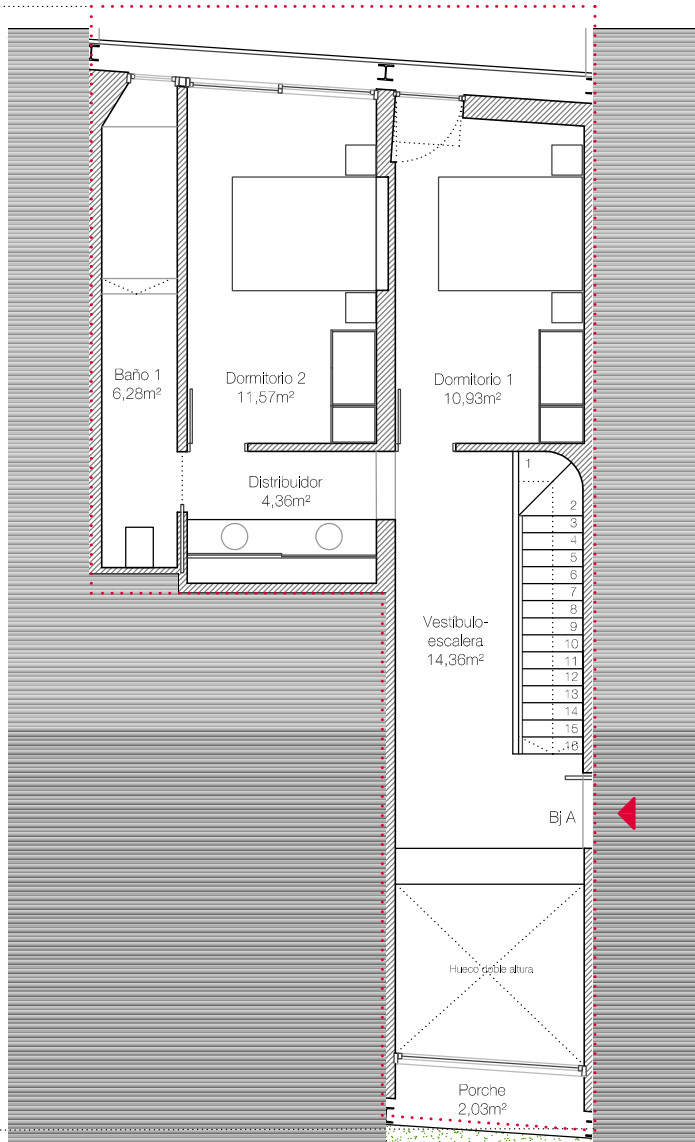

PLANTA INTERMEDIA

SUPERFICIE CONSTRUIDA

Superficie construida interior:	142,61m <sup>2</sup>
Superficie construida exterior:	124,82m <sup>2</sup>
Porche:	7,16m <sup>2</sup>
Terraza-jardin:	117,66m <sup>2</sup>
<b>Total:</b>	<b>267,43m<sup>2</sup></b>

PLANTA BAJA