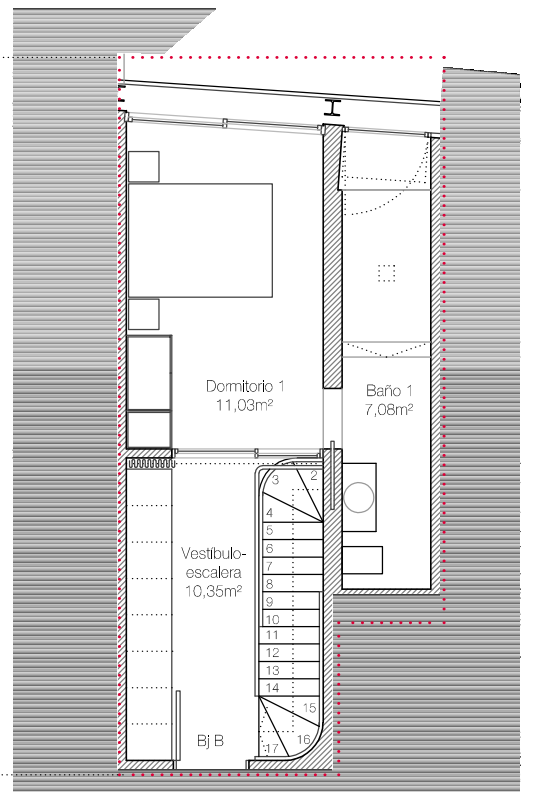

PLANTA INTERMEDIA

SUPERFICIE CONSTRUIDA

Superficie construida interior:	96,98m ²
Superficie construida exterior:	153,19m ²
Porche:	4,54m ²
Terraza-jardín:	148,65m ²
Total:	250,17m²

PLANTA BAJA