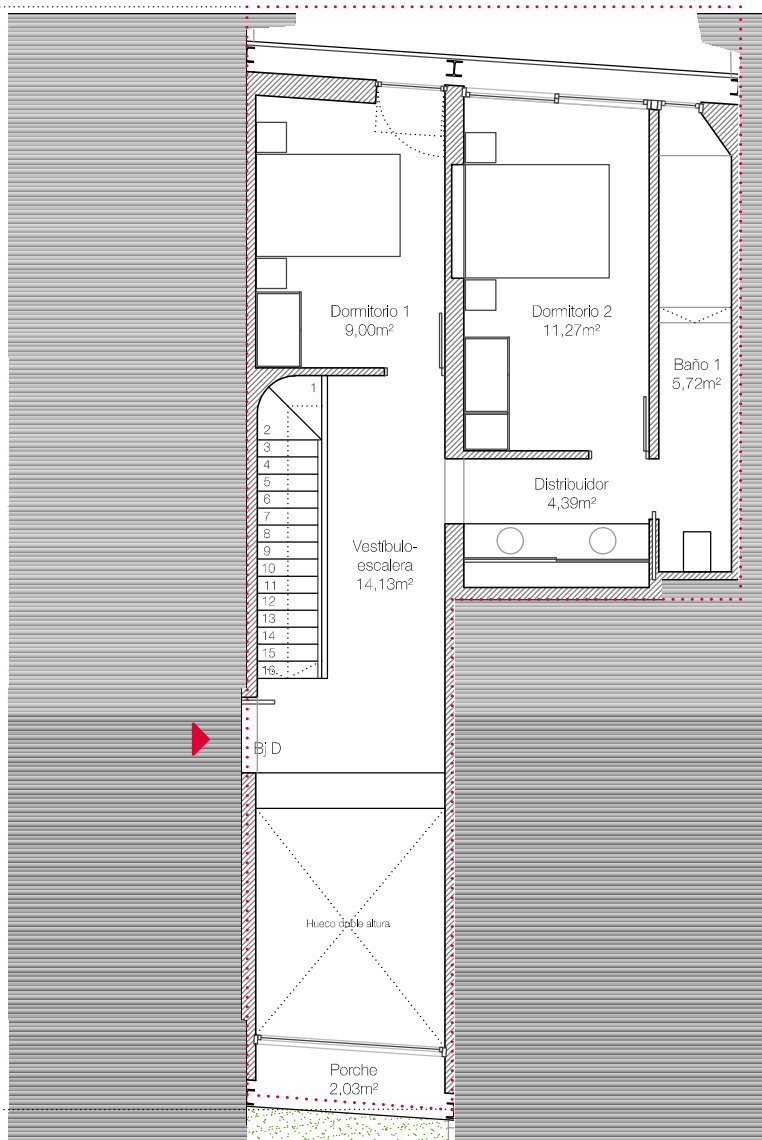

PLANTA INTERMEDIA

SUPERFICIE CONSTRUIDA

Superficie construida interior:	141,40m <sup>2</sup>
Superficie construida exterior:	144,53m <sup>2</sup>
Porche:	6,64m <sup>2</sup>
Terraza-jardín:	137,89m <sup>2</sup>
<b>Total:</b>	<b>285,93m<sup>2</sup></b>

PLANTA BAJA